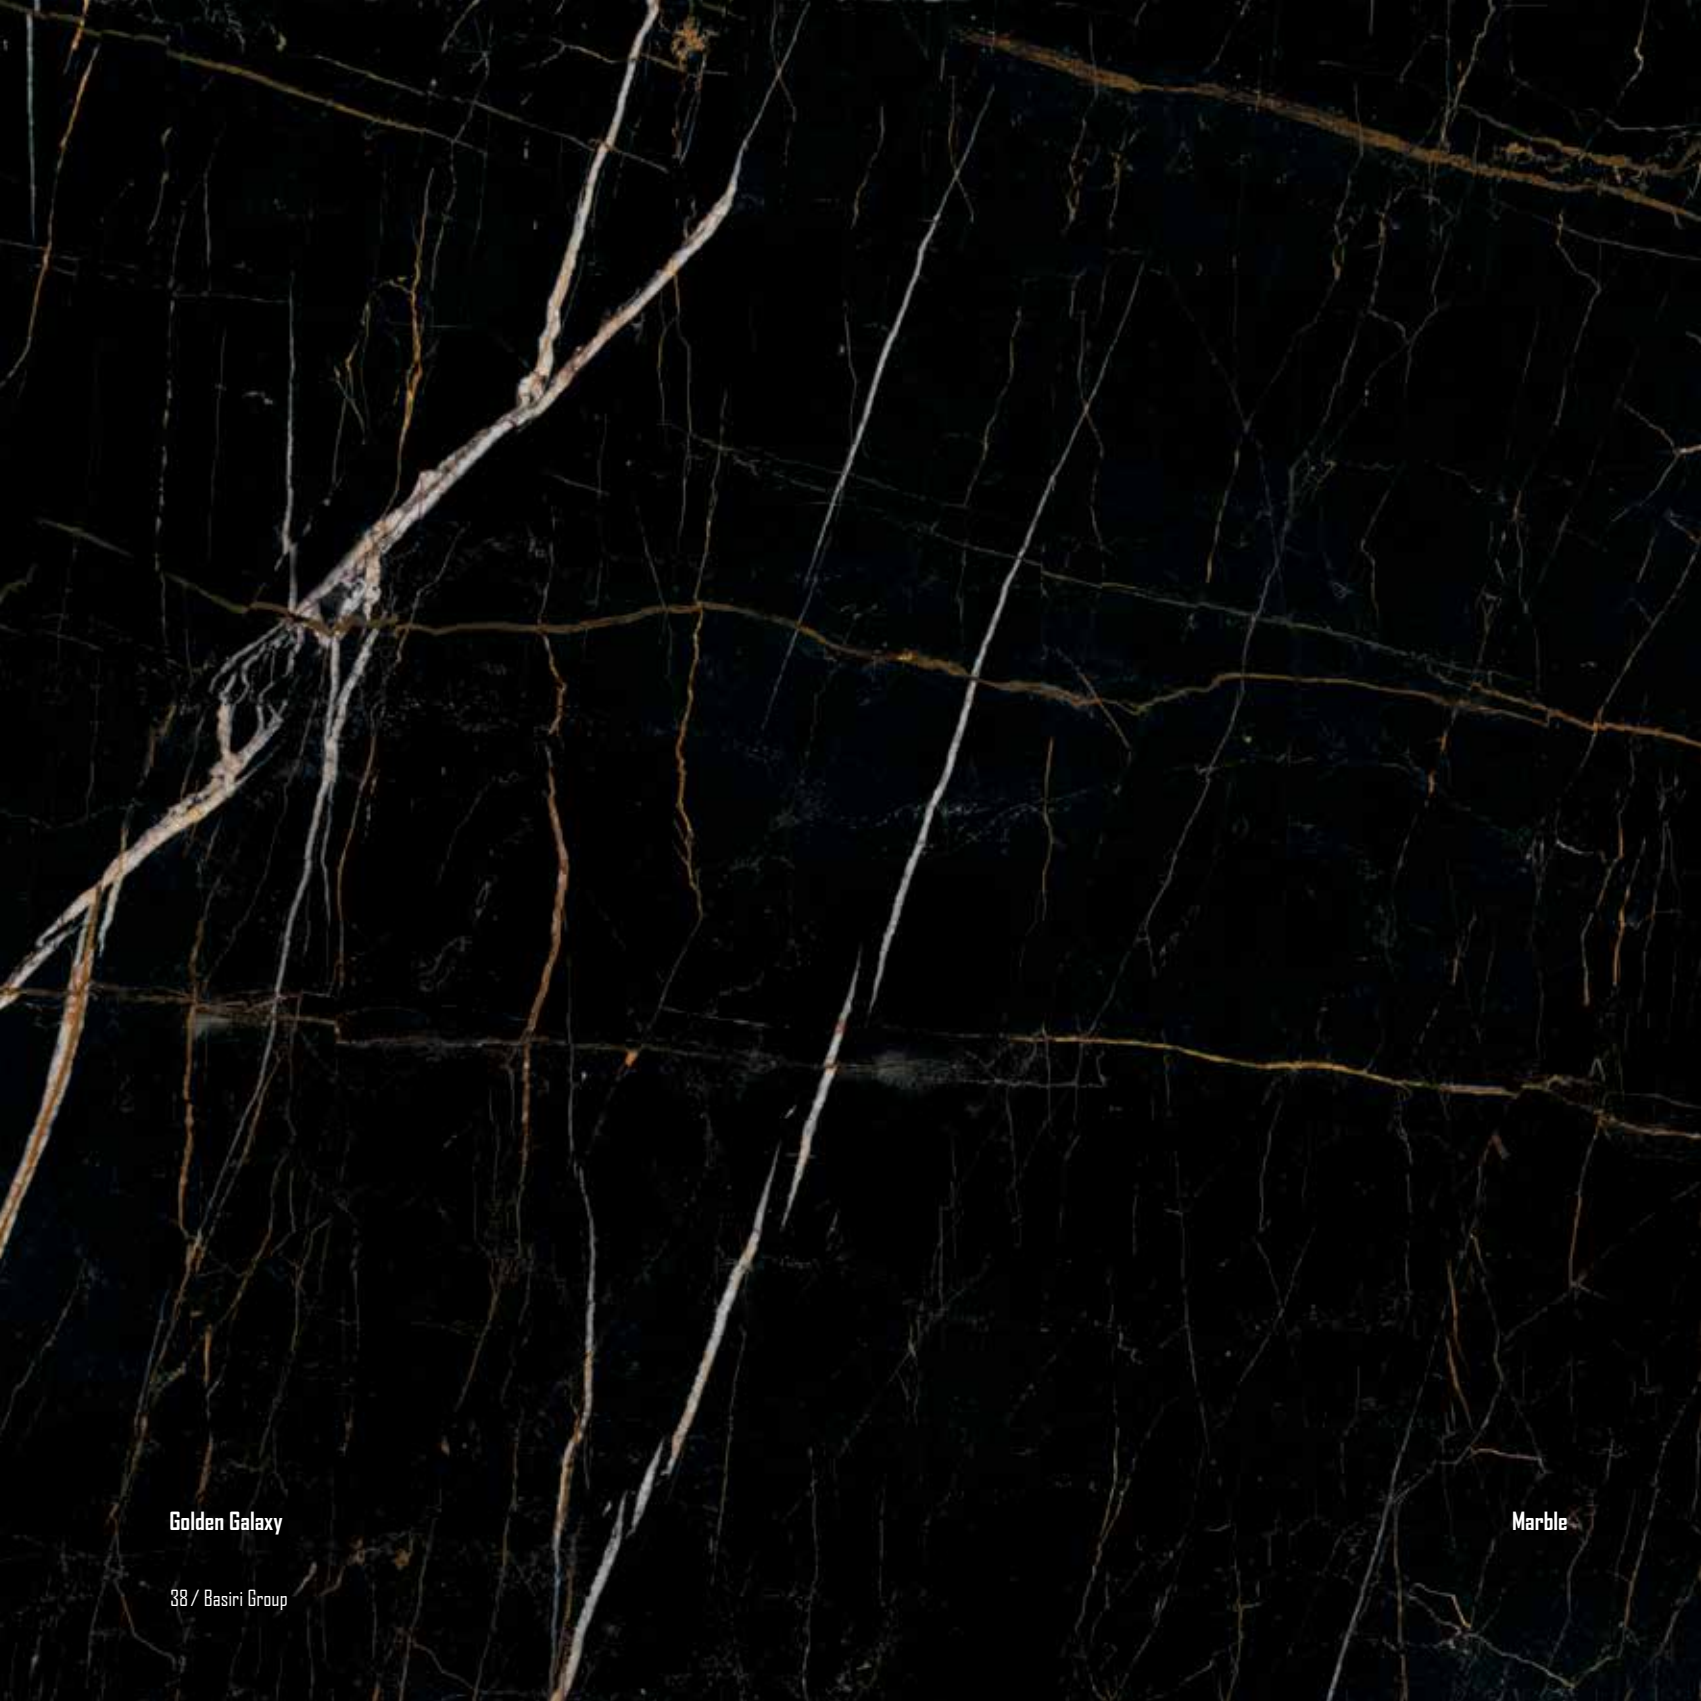

Golden Galaxy

Marble

|