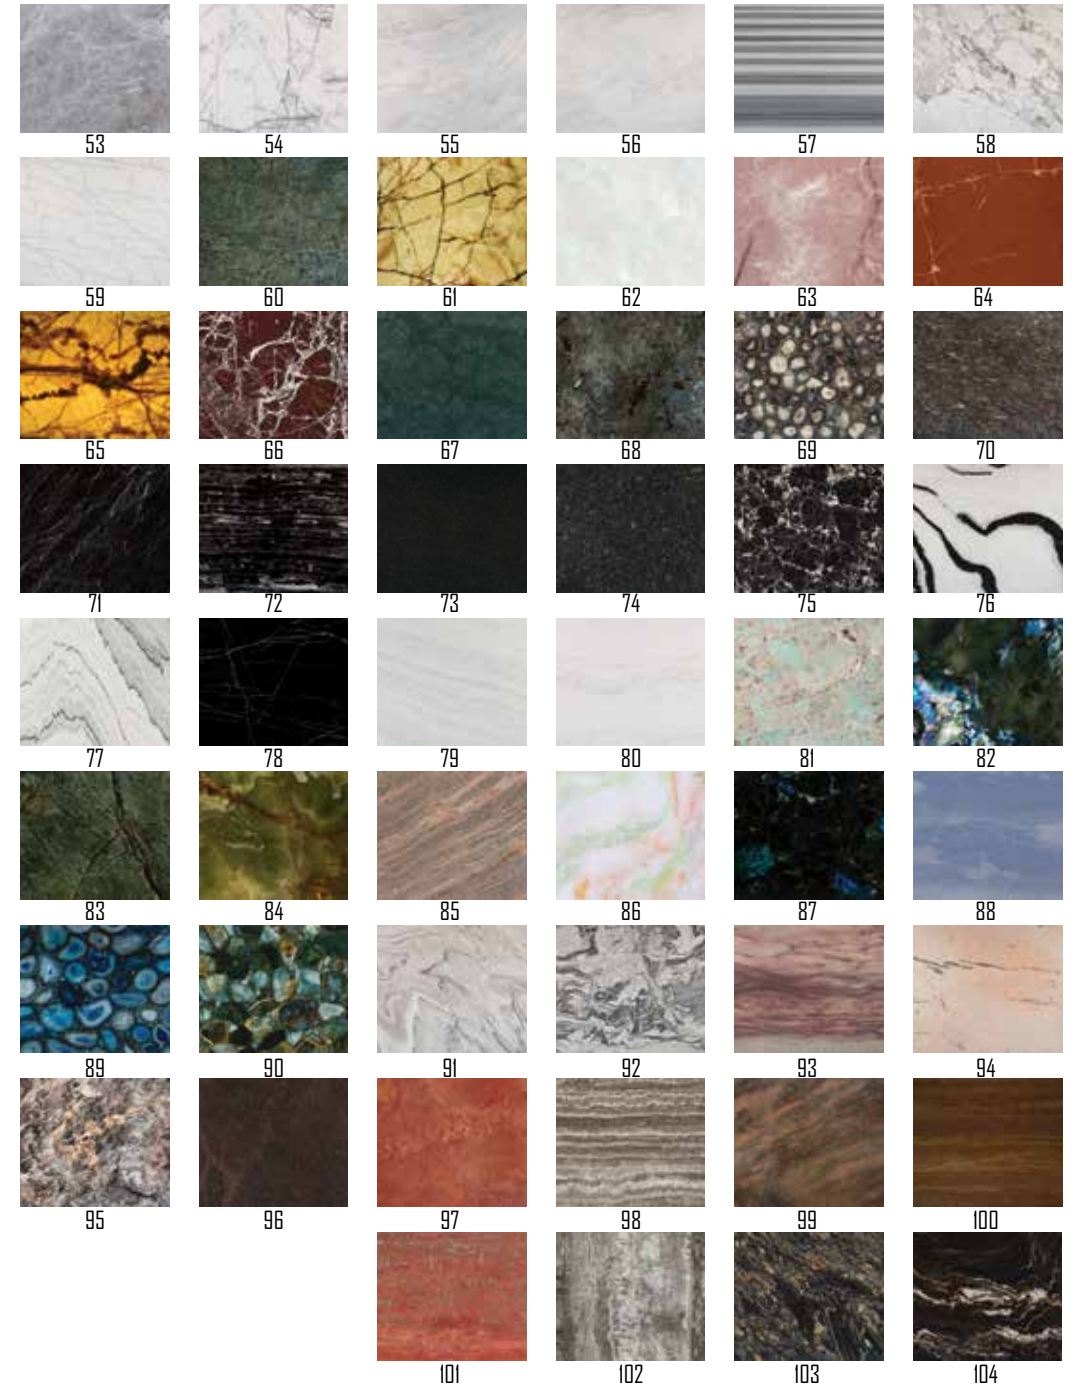

- 31. Silver Travertine
- 32. Light Cream
- 33. Golden Galaxy Shell
- 34. Brown Antique Marron
- Cohiba
- 35. Paradiso Dark
- 36. Galattica Blue
- 37. Sahara Noir
- 38. Wild Agate Black
- 39. Azul Macaubas
- 40. White Beauty
- 41. Lapis Blue Extra
- 42. Azul Bahia
- 43. Emperial Gold
- 44. Sahara Gold
- 45. Golden Rose
- 46. Giallo Fiorito
- 47. Juparana Colombo
- 48. Ornamental Light
- 49. Calacatta Greek
- 50. White Quartzite
- 51. Statuario Etto
- 52. Crystal White

- 53. Silk Emperador
- 54. Lilac
- 55. River White
- 56. Arbescato Greek
- 57. Marmara
- 58. Arbescato
- 59. Bianci Ibiza Venato
- 60. Antik Green Marbel
- 61. Green Onyx
- 62. White Onyx
- 63. Pink Onyx
- 64. Cola Onyx
- 65. Honey Onyx
- 66. Rosso Levanto
- 67. Indian Green
- 68. Labradorit
- 69. Agate
- 70. Metallic Silver
- 71. Pars Black
- 72. Black Art
- 73. Black Galaxy
- 74. Volga Blue
- 75. Ice Black
- 76. Panda White
- 77. Sayman
- 78. Nero Marquina
- 79. Ocean White
- 80. Volocas
- 81. Amazonite
- 82. Labradorite Lmurian
- 83. Rain Forest Green
- 84. Verde Guatemala
- 85. Juparana Colombo
- 86. Alba Chiara

- 87. Spectrolite Blue
- 88. Azul Cielo
- 89. Blue Agate
- 90. Wild Agate Green
- 91. Calacatta Retro
- 92. Viscon White
- 93. Desert
- 94. Rosa Aurura
- 95. Agate Marble
- 96. Tan Brown
- 97. Rose Travertine C.C.
- 98. Silver Travertine T.
- 99. Elegant Brown
- 100. Noce Travertine
- 101. Rose Travertine V.C.
- 102. Silver Travertine K.
- 103. Spectrus
- 104. Titanium

Marble

Marble

Silk Emperor

Lilac

Marble

Marmara

Marble

River White